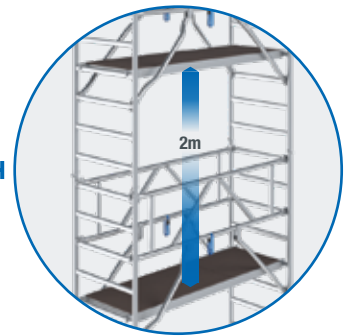

ЕКСТРИ

Колела Ø125mm или Ø150mm регулируеми налични като аксесоар.

Моля, винаги използвайте инструкциите!

45% По- бързо сглобяване
около 45% по- бързо сглобяване

Иновативните рамки за парапети осигуряват лесен монтаж. Диагоналните подпори са напълно интегрирани и могат да бъдат прикрепени за компактен транспорт и съхранение.

Пълен парапет от всички страни, когато преминавате през платформата.

Броят на платформите се увеличава с височината. Така е осигурено максималното допустимо разстояние от 2m.

Максимална стабилност, благодарение на фиксирането на шест места.