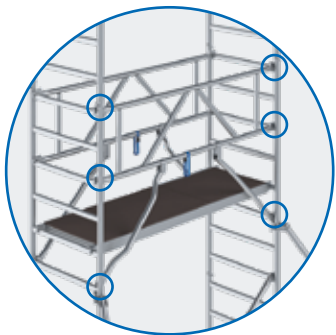

ЕКСТРИ

Колела Ø125mm или Ø150mm регулируеми налични като аксесоар.

Моля, винаги използвайте инструкциите!

45% По- бързо сглобяване
около 45% по- бързо сглобяване

Иновативните рамки за парапети осигуряват лесен монтаж. Диагоналните подпори са напълно интегрирани и могат да бъдат прикрепени за компактен транспорт и съхранение.

Пълен парапет от всички страни, когато преминавате през платформата.

Броят на платформите се увеличава с височината. Така е осигурено максималното допустимо разстояние от 2m.

Максимална стабилност, благодарение на фиксирането на шест места.

Уникалната самозаклучваща се система на KRAUSE позволява лесно, бързо и безопасно сглобяване и разглобяване.

Иновативната форма на диагоналните подпори предлага една от най-широките платформи, налични на пазара.

Телескопичните въртящи се пети на опорните крака (230mm) осигуряват безопасна опора на всяка повърхност и стабилност при всякаква височина.