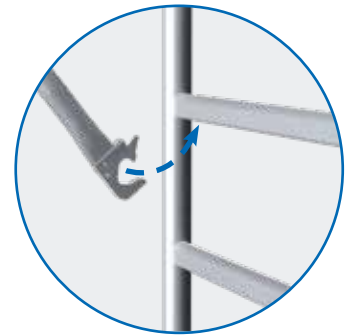

Сглобяване без инструменти.

Сигурен стоеж на водоустойчива и неплъзгаща се платформа.

Допълнителна стабилност, чрез V-оформения стабилизатор по дължина и ширина.

ЕКСТРИ

Опорни крака за по-голяма стабилност, налични като аксесоар.

ЕКСТРИ

Колела Ø125mm или Ø150mm регулируеми налични като аксесоар.

Моля, винаги използвайте инструкциите!

45% По- бързо сглобяване
около 45% по- бързо сглобяване

Иновативните рамки за парапети осигуряват лесен монтаж. Диагоналните подпори са напълно интегрирани и могат да бъдат прикрепени за компактен транспорт и съхранение.

Пълен парапет от всички страни, когато преминавате през платформата.

Броят на платформите се увеличава с височината. Така е осигурено максималното допустимо разстояние от 2m.

Максимална стабилност, благодарение на фиксирането на шест места.

Телескопичните въртящи се пети на опорните крака (230mm) осигуряват безопасна опора на всяка повърхност и стабилност при всякаква височина.