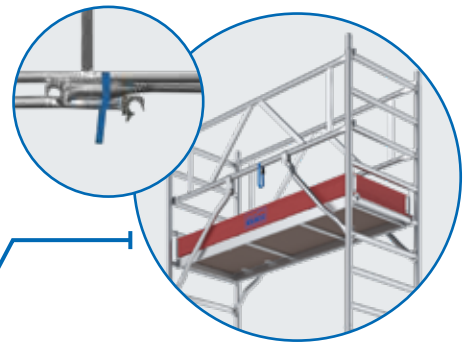

ЕКСТРИ

Колела Ø125mm или Ø150mm регулируеми налични като аксесоар.

Моля, винаги използвайте инструкциите!

45% По- бързо сглобяване
около 45% по- бързо сглобяване

Иновативните рамки за парапети осигуряват лесен монтаж. Диагоналните подпори са напълно интегрирани и могат да бъдат прикрепени за компактен транспорт и съхранение.

Пълен парапет от всички страни, когато преминавате през платформата.

Броят на платформите се увеличава с височината. Така е осигурено максималното допустимо разстояние от 2m.

Максимална стабилност, благодарение на фиксирането на шест места.

Уникалната самозаклучваща се система на KRAUSE позволява лесно, бързо и безопасно сглобяване и разглобяване.

Иновативната форма на диагоналните подпори предлага една от най-широките платформи, налични на пазара.

Телескопичните въртящи се пети на опорните крака (230mm) осигуряват безопасна опора на всяка повърхност и стабилност при всякаква височина.