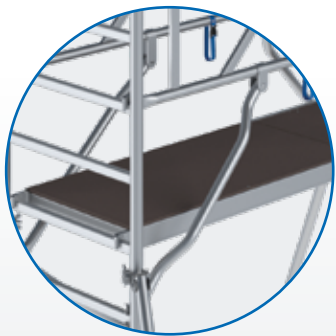

ЕКСТРИ

Колела Ø125mm или Ø150mm регулируеми налични като аксесоар.

Моля, винаги използвайте инструкциите!

45% По- бързо сглобяване
около 45% по- бързо сглобяване

Иновативните рамки за парапети осигуряват лесен монтаж. Диагоналните подпори са напълно интегрирани и могат да бъдат прикрепени за компактен транспорт и съхранение.

Пълен парапет от всички страни, когато преминавате през платформата.

Броят на платформите се увеличава с височината. Така е осигурено максималното допустимо разстояние от 2m.

Максимална стабилност, благодарение на фиксирането на шест места.

Уникалната самозаклучваща се система на KRAUSE позволява лесно, бързо и безопасно сглобяване и разглобяване.

Иновативната форма на диагоналните подпори предлага една от най-широките платформи, налични на пазара.

Телескопичните въртящи се пети на опорните крака (230mm) осигуряват безопасна опора на всяка повърхност и стабилност при всякаква височина.