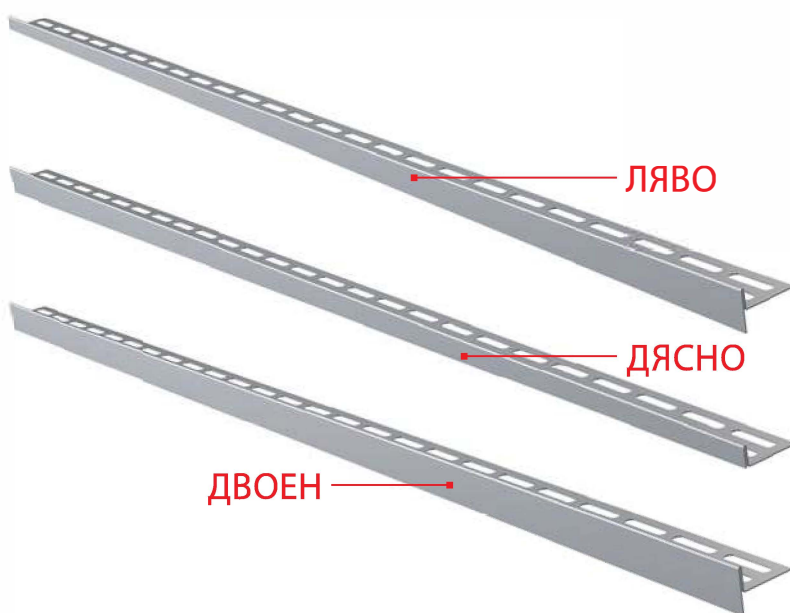

ЛАЙСНИ ЗА НИВО ОТ НЕРЪЖДАЕМА СТОМАНА

APZ90_M

Неръждаем профил за наклонени подове

Несиметричните профили помагат да се покрие зоната получаваща се при конструирането на наклонената и правата част от пода. Налични са с наклона наляво надясно и двойни с дължини 1,000 мм и 1,200 мм. Изборът на ляв и десен варианти се определят от посоката на наклона към душ канала. Двойния се използва като предграда зад душ канала.

2
ГОДИНИ ГАРАНЦИЯ

Код	Дължина	Версия	Височина
APZ901M/1000	1,000 мм	Ляво	12 мм
APZ901M/1200	1,200 мм	Ляво	12 мм
APZ902M/1000	1,000 мм	Дясно	12 мм
APZ902M/1200	1,200 мм	Дясно	12 мм
APZ903M/1000	1,000 мм	Ляво	14 мм
APZ903M/1200	1,200 мм	Ляво	14 мм
APZ904M/1000	1,000 мм	Дясно	14 мм
APZ904M/1200	1,200 мм	Дясно	14 мм
APZ905M/1000	1,000 мм	Двойна	12 мм
APZ905M/1200	1,200 мм	Двойна	12 мм
APZ906M/1000	1,000 мм	Двойна	14 мм
APZ906M/1200	1,200 мм	Двойна	14 мм