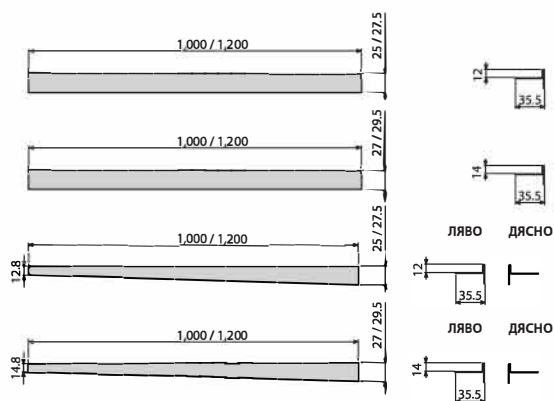

ЛАЙСНИ ЗА НИВО ОТ НЕРЪЖДАЕМА СТОМАНА

APZ90_M

Неръждаем профил за наклонени подове

Несиметричните профили помагат да се покрие зоната получаваща се при конструирането на наклонената и правата част от пода. Налични са с наклона наляво надясно и двойни с дължини 1,000 мм и 1,200 мм. Изборът на ляв и десен варианти се определят от посоката на наклона към душ канала. Двойния се използва като предграда зад душ канала.

2
ГОДИНИ ГАРАНЦИЯ

Код	Дължина	Версия	Височина
APZ901M/1000	1,000 мм	Ляво	12 мм
APZ901M/1200	1,200 мм	Ляво	12 мм
APZ902M/1000	1,000 мм	Дясно	12 мм
APZ902M/1200	1,200 мм	Дясно	12 мм
APZ903M/1000	1,000 мм	Ляво	14 мм
APZ903M/1200	1,200 мм	Ляво	14 мм
APZ904M/1000	1,000 мм	Дясно	14 мм
APZ904M/1200	1,200 мм	Дясно	14 мм
APZ905M/1000	1,000 мм	Двойна	12 мм
APZ905M/1200	1,200 мм	Двойна	12 мм
APZ906M/1000	1,000 мм	Двойна	14 мм
APZ906M/1200	1,200 мм	Двойна	14 мм