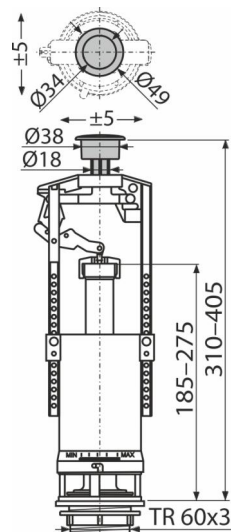

A2000-CHROM

Изпразващ механизъм със СТОП бутон

Приложение

За подмяна

Универсален механизъм за керамични казанчета

Характеристики

- Бутон със СТОП функция за регулиране на количеството вода
- Дизайнът позволява оптимално регулиране на височината на клапана според височината на казанчето
- Материал ABS
- Възможност за настройка на бутон извън оста на механизма
- Бутон СТАРТ / СТОП хром
- START/STOP mehanizam za ispiranje (ispiranje se prekida ponovnim pritiskom na dugme)

Обхват на доставката

- Бутон СТАРТ / СТОП хром
- Механизъм
- Изход DN60 мм за монтаж в казанчето

Продуктов код, Логистична информация

Код	EAN	Тегло (брой опаковка палет)	Размери (брой опаковка)	Количество (опаковка палет)
A2000-CHROM	8594045930085	0,40 9,99 179,9 кг	410×120×100 590×430×390 мм	25 400 бр

Гаранция 2/3 гаранция * Митнически код 84818019 Норми EN 14055

Технически спецификации

- Функционални изисквания клас I
- Диапазон за регулиране на височината 310-405 mm