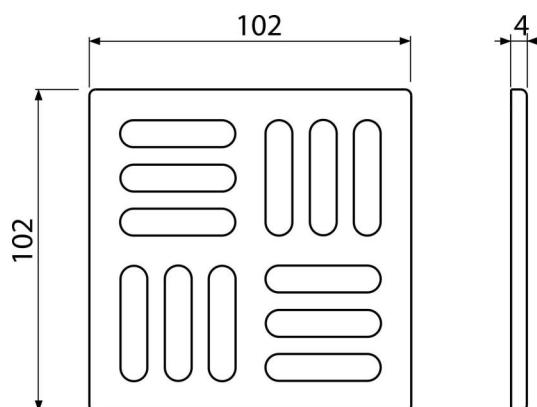

# MPV001

Дизайнерска решетка 102×102 мм, неръждаема стомана

### Приложение

За подови сифони с размер на решетката 105 × 105 мм  
За вътрешна и външна употреба

### Характеристики

- Плътна месингова решетка 102 × 102 × 4 мм
- Материал: неръждаема стомана AISI 304, DIN 1.4301