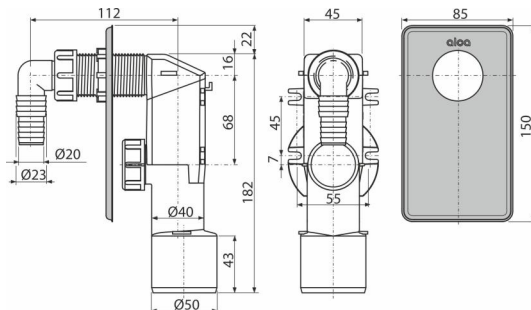

APS3

Сифон за пералня за вграждане,
неръждаема декоративна капачка DN40 и DN50

Приложение

За монтаж под мазилка

За да свържете пералнята или съдомиялната машина

Характеристики

- Куки за по- здраво закрепване към стената
- Инсталационни ограничители за свързване на NT50
- Материал: полипропилен
- Връзка с NT 40/50
- Сервизен достъп за лесно почистване

Обхват на доставката

- Коляно
- Капак от неръждаема стомана
- Сифонни тела и клапи

Продуктов код, Логистична информация

Код	EAN	Тегло (брой опаковка палет)	Размери (брой опаковка)	Количество (опаковка палет)
APS3	8594045931259	0,22 8,82 267,0 кг	180x70x150 590x240x390 мм	40 1120 бр