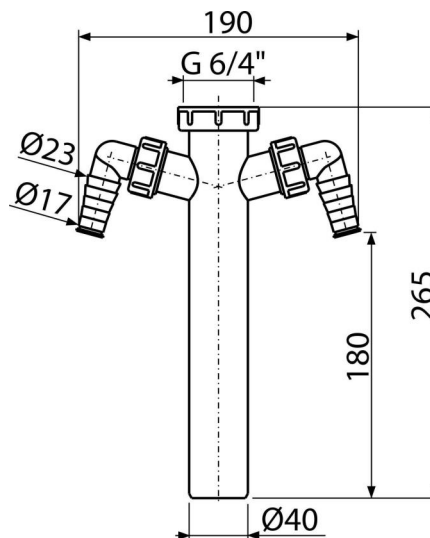

A44M-DN40

Адаптор за сифон 1 1/2" с два конектора

Приложение

За сифон на мивка

За да свържете пералнята или съдомиялната машина

Характеристики

- Два конектора за свързване на перални или съдомиялни машини
- Материал: полипропилен
- Отходна тръба Ø40 мм
- Резба за свързване към сифона на мивка 6/4 "

Обхват на доставката

- Адаптер 6/4 "с два конектора

Продуктов код, Логистична информация

Код	EAN	Тегло (брой опаковка палет)	Размери (брой опаковка)	Количество (опаковка палет)
A44M-DN40	8594045931334	40 мм 0,15 3,71 123,8 кг	270x50x200 590x240x390 мм	25 700 бр

Гаранция Митнически код

2/2 гаранция * 39174000

Технически спецификации

- Съединител за маркуч 17-23 mm
- Резба за връзка със сифона 6/4 "