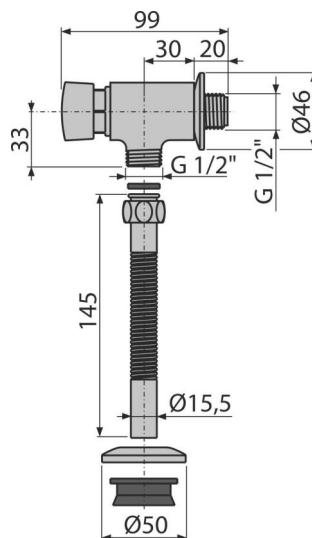

ATS001

Напорен кран за писоар

Приложение

За промиване на писоарите с водна връзка отгоре

Характеристики

- Пълен комплект за връзка със санитарна керамика
- Материал: хромиран метал

Обхват на доставката

- Метална розетка 2 бр
- Комплект уплътнения
- Корпус на изпразващ механизъм
- Тръба за свързване на писоара

Продуктов код, Логистична информация

Код	EAN	Тегло (брой опаковка палет)	Размери (брой опаковка)	Количество (опаковка палет)
ATS001	8594045931525	0,44 8,80 266,5 кг	150x55x100 390x240x300 мм	20 560 бр

Гаранция **Митнически код**
2/3 гаранция * 84818019

Технически спецификации

- Продължителност на промиването 8 s
- Воден поток при 0,4 MPa 1,5 l