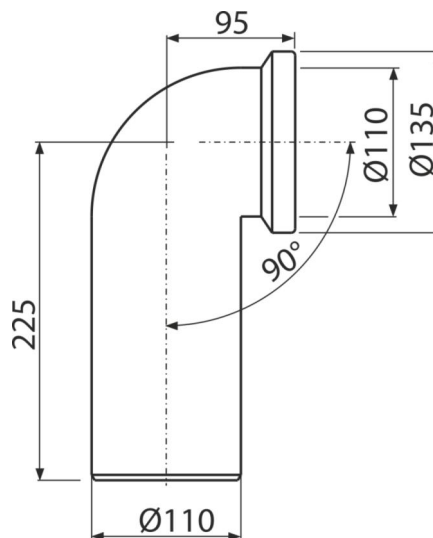

# A90-90

Коляно за тоалетна чиния 90°, свързващо

### Приложение

За да свържете тоалетната чиния към дренажната тръба

### Характеристики

- Материал: полипропилен
- Връзка с канализация Ø110 мм
- Ъгъл на наклон 90°

### Продуктов код, Логистична информация

Код	EAN	Тегло (брой   опаковка   палет)	Размери (брой   опаковка)	Количество (опаковка   палет)
A90-90	8594045931846	0,41   4,92   98,7 кг	260×110×150   590×430×390 мм	12   192 бр