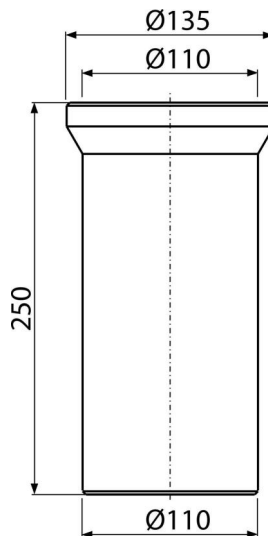

A91-250

Преход за тоалетна чиния, прав, дължина 250 мм

Приложение

За да свържете тоалетната чиния към дренажната тръба

Характеристики

- Дължина 250 мм
- Материал: полипропилен
- Връзка с канализация Ø110 мм

Обхват на доставката

- Уплътнение
- Тръба

Продуктов код, Логистична информация

Код	EAN	Тегло (брой опаковка палет)	Размери (брой опаковка)	Количество (опаковка палет)
A91-250	8594045931853	0,34 6,83 129,2 кг	250x135x135 590x430x390 мм	20 320 бр