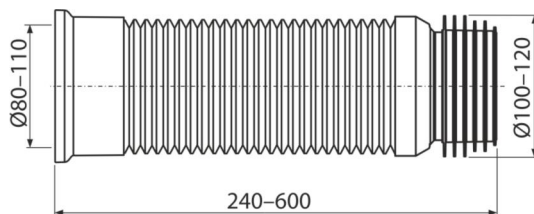

A97

Гъвкава връзка за тоалетна чиния, свързваща

Приложение

За да свържете тоалетната чиния към дренажната тръба

Характеристики

- Материал: полипропилен
- Регулируема дължина от 280–550 мм
- Диаметър на свързване 80/110 × 100/120 мм
- Уплътнението е неразделна част от съединителя

Обхват на доставката

- Гъвкава връзка с уплътнение

Продуктов код, Логистична информация

Код	EAN	Тегло (брой опаковка палет)	Размери (брой опаковка)	Количество (опаковка палет)
A97	8594045933468	0,50 10,01 180,2 кг	280×120×120 590×430×390 мм	20 320 бр