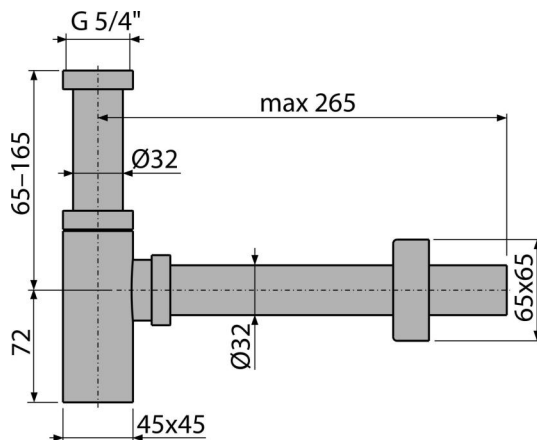

A401

Сифон за мивка DN32 DESIGN метал, квадратен

Приложение

За мивка

Характеристики

- Материал: хромиран месинг
- Връзка към тръба за канализация Ø32 mm
- Висока устойчивост на надраскване

Обхват на доставката

- Гайка за свързване на умивалник към канализация 5/4 "
- Метална розетка
- Сифонни тела и клапи

Продуктов код, Логистична информация

Код	EAN	Тегло (брой | опаковка | палет)	Размери (брой | опаковка)	Количество (опаковка | палет)
A401	8594045935356	1,17 | 14,01 | 412,1 кг	330x150x70 | 590x240x390 мм	12 | 336 бр

Гаранция   Митнически код   Норми
2/3 гаранция *   74182000   EN 274

Технически спецификации

- Дебит 30 l/min
- Затвор против миризми 50 mm