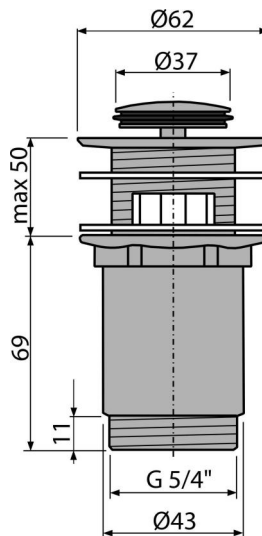

A391

Витло метално за сифон CLICK/CLACK 1 1/4" с преливник, малка тапа

Приложение

За мивка с преливник

Характеристики

- CLICK / CLACK с дълъг живот
- Материал: хромиран месинг
- Силно устойчив на механични повреди
- Резба за връзка към сифон за умивалник 5/4 "

Обхват на доставката

- Хромирана метална тапа
- Силиконово уплътнение 2 бр
- Дренажно тяло за душ кабина

Продуктов код, Логистична информация

Код	EAN	Тегло (брой опаковка палет)	Размери (брой опаковка)	Количество (опаковка палет)
A391	8594045935387	0,32 12,76 428,3 кг	100×75×75 390×240×300 мм	40 1280 бр

Гаранция 2/3 гаранция * Митнически код 84818019 Норми EN 274

Технически спецификации

- Резба 5/4 "