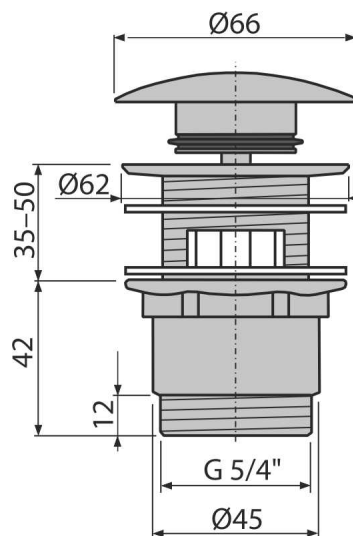

A390

Витло метално за сифон CLICK/CLACK 1 1/4" с преливник, голяма тапа

Приложение

За мивка с преливник

Характеристики

- CLICK / CLACK с дълъг живот
- Материал: хромиран месинг
- Силно устойчив на механични повреди
- Спестяващ място изход за мивка
- Резба за връзка към сифон за умивалник 5/4 "

Обхват на доставката

- Хромирана метална тапа
- Силиконово уплътнение 2 бр
- Дренажно тяло за душ кабина

Продуктов код, Логистична информация

Код	EAN	Тегло (брой опаковка палет)	Размери (брой опаковка)	Количество (опаковка палет)
A390	8594045937572	0,38 15,24 446,7 кг	100x75x75 390x240x300 мм	40 1120 бр

Гаранция 2/3 гаранция * Митнически код 84818019 Норми EN 274

Технически спецификации

- Резба 5/4 "