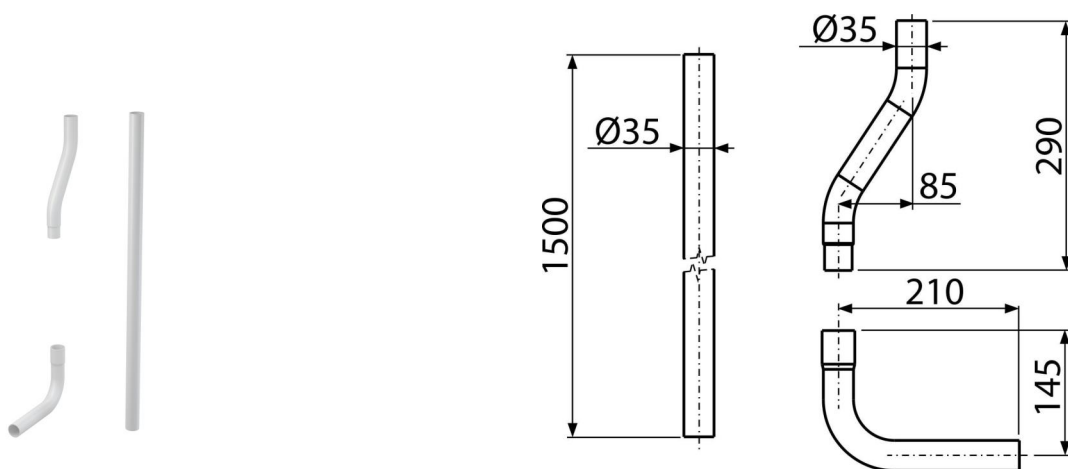

# A950

Комплект тръби DN35 за тоалетно казанче

### Приложение

За свързване на тоалетни казанчета към тоалетната

### Характеристики

- Материал ABS
- Комплект тръби за промиване Ø35 mm

### Обхват на доставката

- Коляно Ø35 мм - 2 бр
- Тръба Ø35 мм-1 бр