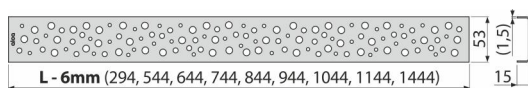

BUBLE-950M

Решетка за линеен сифон, неръждаема стомана-мат

Приложение

За подови сифони ALCA: APZ1, APZ101, APZ1001, APZ1101, APZ4, APZ104, APZ1004, APZ1104, APZ12, APZ22, APZ2012, APZ2022

Характеристики

- Материал: неръждаема стомана AISI 304, DIN 1.4301
- Повърхност: Неръждаема стомана- мат

Обхват на доставката

- Кука за изваждане на решетката
- Пластмасова дистанционна подложка
- Решетка

Продуктов код, Логистична информация

Код	EAN	Тегло (брой опаковка палет)	Размери (брой опаковка)	Количество (опаковка палет)
BUBLE-950M	8594045939699	950 мм 0,87 0,87 - кг	990×20×55 – мм	1 - бр