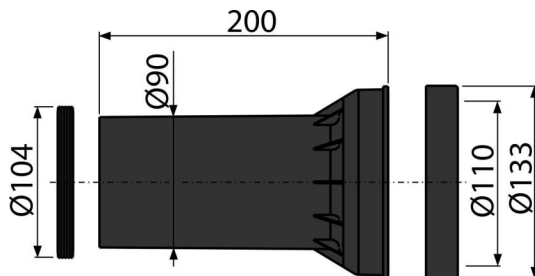

M902

Тръба за конзолна тоалетна чиния с уплътнения, мръсна вода

Приложение

За да свържете тръбата за отпадни води към окачената тоалетна чиния
За системи за вграждане

Характеристики

- Материал: полипропилен

Обхват на доставката

- Директна връзка на окачена тоалетна чиния към канализацията, полипропилен, Ø90 мм, включително уплътнения
- Уплътнение 2 бр

Продуктов код, Логистична информация

Код	EAN	Тегло (брой опаковка палет)	Размери (брой опаковка)	Количество (опаковка палет)
M902	8595580501860	0,33 6,61 125,7 кг	200×133×133 590×430×390 мм	20 320 бр