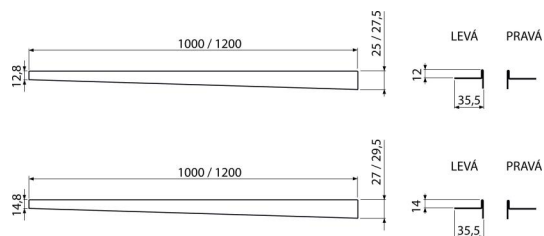

APZ902M/1200

Неръждаема лайсна за наклонени подове, дясна

Приложение

Наклонената лента помага да се покрие преходната зона, направена по време на изграждането на наклонения под на душа и равната част на пода, дебелина на плочките 10 mm

Характеристики

- Материал: неръждаема стомана AISI 304, DIN 1.4301
- Възможност за скъсяване с ръчен трион
- Покритие

Обхват на доставката

- Лента

Продуктов код, Логистична информация

Код	EAN	Тегло (брой опаковка палет)	Размери (брой опаковка)	Количество (опаковка палет)
APZ902M/1200	8595580502867	0,39 0,39 - кг	1200x36x27,5 - мм	1 - бр

Гаранция Митнически код
2/5 гаранция * 73269098

Технически спецификации

- Височина на фланеца 12 mm