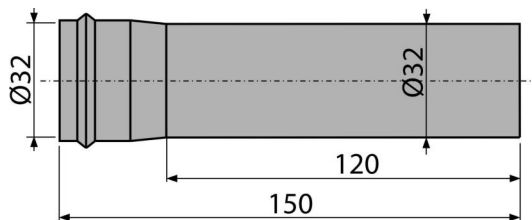

A4000

Удължителна тръба DN32

**Приложение**

За сифони на метални умивалници

За удължаване на връзката с умивалника и сифона

Характеристики

- Съвместим с метални тръби Ø32
- Материал: хромиран месинг
- Висока устойчивост на надраскване

Обхват на доставката

- Удължител тръба

Продуктов код, Логистична информация

Код	EAN	Тегло (брой опаковка палет)	Размери (брой опаковка)	Количество (опаковка палет)
A4000	8595580507817	0,08 4,11 135,1 кг	155×40×40 590×240×390 мм	50 1400 бр