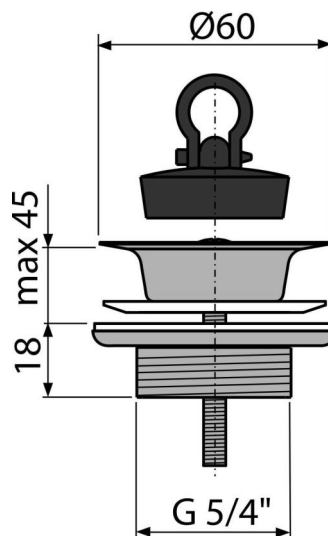

A439

Витло метално за сифон 1 1/4"

Приложение

За мивки

Характеристики

- Материал: неръждаема стомана
- Резба за връзка към сифон за умивалник 5/4 "

Обхват на доставката

- Решетка от неръждаема стомана
- Дренажно тяло от висококачествена неръждаема стомана
- PVC тапа

Продуктов код, Логистична информация

Код	EAN	Тегло (брой опаковка палет)	Размери (брой опаковка)	Количество (опаковка палет)
A439	8595580518660	0,14 5,56 109,0 кг	90×70×70 390×240×300 мм	40 640 бр

Гаранция Митнически код Норми
2/3 гаранция * 73249000 EN 274

Технически спецификации

- Резба 5/4 "