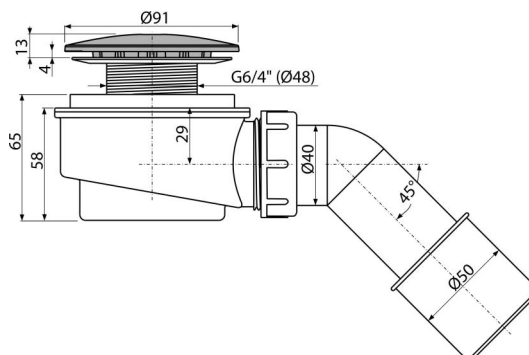

# A471CR-60

Сифон за поддушово корито, хром

### Приложение

За оттичане на водата от душовите корита

За душ корита без преливник

За душ корита с дренажен отвор Ø60 mm

### Характеристики

- Материал: полипропилен, термично и химически устойчив, надлъжно заварен
- Самопочистващ се дизайн на сифона
- Намалена височина на монтаж 65 mm

### Продуктов код, Логистична информация

Код	EAN	Тегло (брой   опаковка   палет)	Размери (брой   опаковка)	Количество (опаковка   палет)
A471CR-60	8595580523718	60 mm   0,27   6,73   208,4 кг	170×100×170   590×240×390 mm	25   700 бр