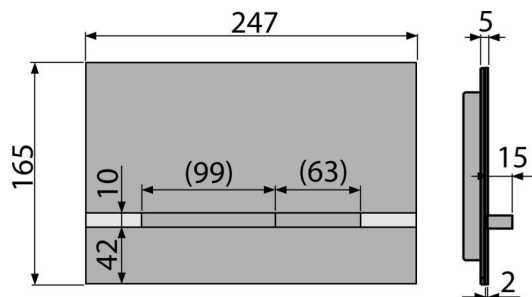

STRIPE-BLACK

Бутон за вградени тоалетни казанчета,
неръждаема стомана-черен полиран

Приложение

За структури за вграждане и скрити тоалетни казанчета

Характеристики

- Прецизна изработка с лазерна технология
- Механично промиване с двойно действие
- Съвместим с всички структури за вграждане и казанчета за вграждане в масивни стени ALCA
- Материал: неръждаема стомана, боядисано цветно покритие
- Механизмът е напълно интегриран в стената
- Устойчив на UV лъчи и външни влияния
- Повърхностно покритие: неръждаема стомана-черен полиран
- Бутона леко излиза над плочките
- Поддръжка с общи препарати, използвани в домакинството за водопроводни инсталации и аксесоари за баня

Обхват на доставката

- Комплект адаптер за контролиране на изпразвания механизъм
- Бутон за структура
- Фиксираща рамка на бутона
- Скоба за резба 2 бр

Продуктов код, Логистична информация

Код	EAN	Тегло (брой | опаковка | палет)	Размери (брой | опаковка)	Количество (опаковка | палет)
STRIPE-BLACK	8595580531188	Неръждаема стомана-черен полиран 16 | 40 бр | 420 бр	255×85×175 | 595×245×395 мм	10 | 280 бр

Гаранция Митнически код

2/2 гаранция * 73269098

Технически спецификации

- Работна сила < 20 N