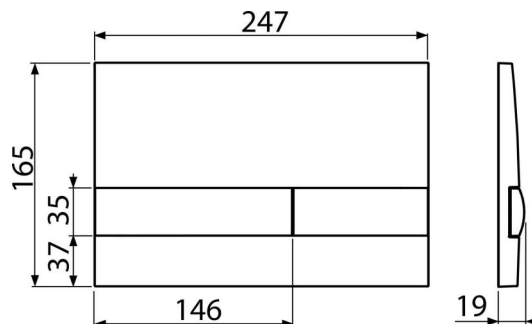

M1718

Бутон за вградени тоалетни казанчета, черен-полиран

Приложение

За структури за вградане и скрити тоалетни казанчета

Характеристики

- Механично промиване с двойно действие
- Съвместим с всички структури за вградане и казанчета за вградане в масивни стени ALCA
- Материал: пластмаса
- Възможност за комбиниране на различни цветове на основата на бутона и самия бутон
- Покритие: черно

Обхват на доставката

- Шаблон за правилна настройка на бутона
- Винтове за изпразващ механизъм 2 бр
- Бутон за структура
- Фиксираща рамка на бутона
- Скоба за резба 2 бр

Продуктов код, Логистична информация

Код	EAN	Тегло (брой | опаковка | палет)	Размери (брой | опаковка)	Количество (опаковка | палет)
M1718	8595580531973	Черен-полиран 0,37 | 9,29 | - кг	250×36×170 | 595×245×395 мм	25 | - бр

Гаранция

2/2 гаранция * Митнически код 39269097

Технически спецификации

- Работна сила < 20