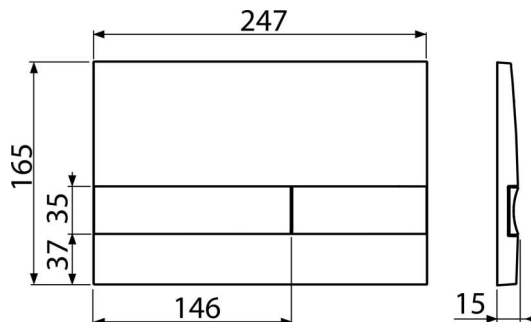

M1720-1

Бутон за вградени тоалетни казанчета, бял-полиран/хром-полиран

Приложение

За структури за вграждане и скрити тоалетни казанчета

Характеристики

- Механично промиване с двойно действие
- Съвместим с всички структури за вграждане и казанчета за вграждане в масивни стени ALCA
- Материал: пластмаса
- Възможност за комбиниране на различни цветове на основата на бутона и самия бутон
- Покритие: бяло

Обхват на доставката

- Шаблон за правилна настройка на бутона
- Винтове за изпразващ механизъм 2 бр
- Бутон за структура
- Фиксираща рамка на бутона
- Скоба за резба 2 бр

Продуктов код, Логистична информация

Код	EAN	Тегло (брой | опаковка | палет)	Размери (брой | опаковка)	Количество (опаковка | палет)
M1720-1	8595580536220	Бял-полиран/хром-полиран | 280,4 кг	255×175×85 | 595×245×395 мм	25 | 700 бр

Гаранция

2/2 гаранция * **Митнически код** 39269097

Технически спецификации

- Работна сила < 20 N