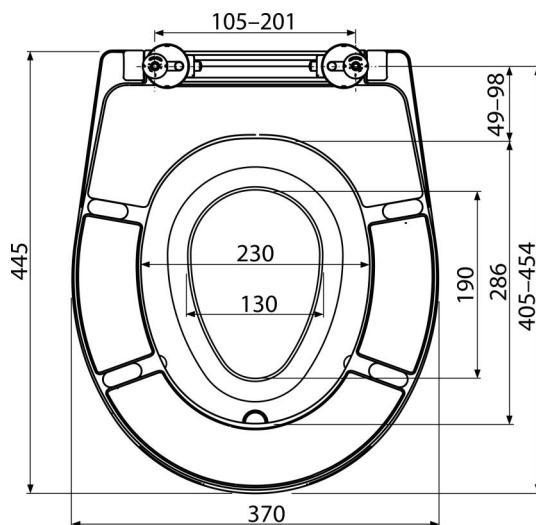

A603

Тоалетна седалка универсална със сваляема детска приставка, Duroplast

Приложение

За тоалетни чинии според таблицата за съвместимост

Характеристики

- Цветоустойчив материал
- Цвят: бял
- CLICK система - лесно почистване на керамиката благодарение на функцията за премахване на седалката
- Монтирана вложка
- Метални панти с бяла пластмасова капачка, универсално регулируеми в две оси
- Материал на вложката: полипропилен с антибактериални свойства
- Материал: дуропласт с антибактериални свойства (постигнат чрез сребърни съединения)
- Възможност за затягане на пантата отгоре с отвертка
- Вложката е прикрепена към капачката на седалката от магнита и може да бъде премахната, когато вече не е необходима

Обхват на доставката

- Сменяема вложка
- Панти P106B
- Тоалетна седалка

Продуктов код, Логистична информация

Код	EAN	Тегло (брой опаковка палет)	Размери (брой опаковка)	Количество (опаковка палет)
A603	8595580537821	2,80 14,00 356,0 кг	375x57x462 475x385x295 мм	5 120 бр