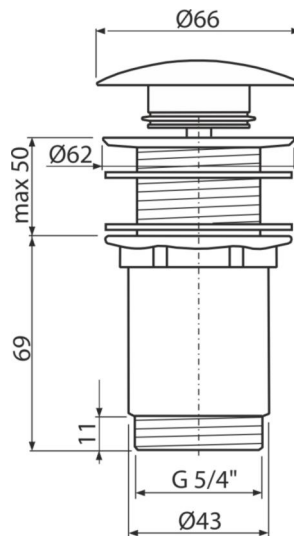

A395B

Витло метално за сифон CLICK/CLACK 1 1/4" без преливник, голяма тапа – бяла

Приложение

За пластмасови и стъклени мивки
За мивка без преливник

Характеристики

- CLICK / CLACK с дълъг живот
- Материал: месинг с бяло полирано покритие
- Резба за връзка към сифон за умивалник 5/4 "

Обхват на доставката

- Метална тапа с бяло полирано покритие
- Силиконово уплътнение 2 бр
- Дренажно тяло за душ кабина

Продуктов код, Логистична информация

Код	EAN	Тегло (брой опаковка палет)	Размери (брой опаковка)	Количество (опаковка палет)
A395B	8595580539368	0,41 12,43 368,1 кг	120×70×80 390×240×300 мм	30 840 бр

Гаранция 2/3 гаранция * Митнически код 84818019 Норми EN 274

Технически спецификации

- Резба 5/4 "