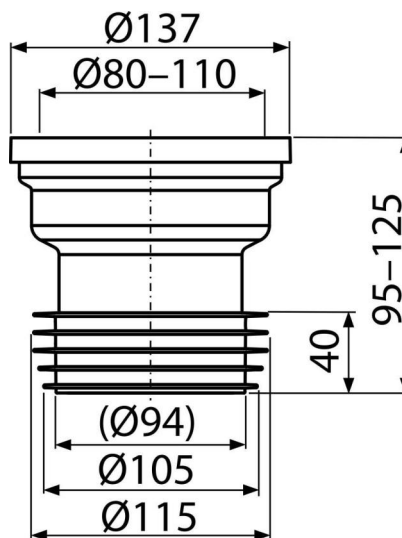

A991

Маншон за тоалетна чиния, прав

Приложение

За свързване на тоалетната чиния към долна тръба за отпадни води

Характеристики

- Материал: полипропилен
- Връзка с канализация Ø110 мм

Обхват на доставката

- WC съединители
- Маншет PVC
- Опаковъчно уплътнение TPE

Продуктов код, Логистична информация

Код	EAN	Тегло (брой опаковка палет)	Размери (брой опаковка)	Количество (опаковка палет)
A991	8595580542078	0,25 8,67 158,7 кг	140×125×140 590×390×430 мм	35 560 бр

Гаранция Митнически код
2/2 гаранция * 39174000