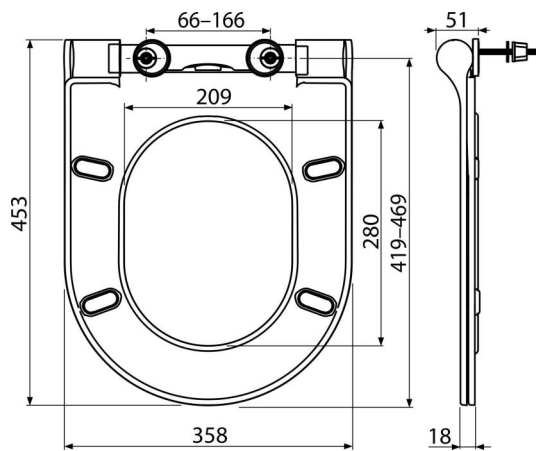

# A67SLIM

Тоалетна седалка SLIM SOFTCLOSE, Duroplast

## Обхват на доставката

- Панци Z0952-ND
- Тоалетна седалка

## Продуктов код, Логистична информация

Код	EAN	Тегло (брой   опаковка   палет)	Размери (брой   опаковка)	Количество (опаковка   палет)
A67SLIM	8595580544362	2,88   14,38   250,1 кг	480x397x74   мм	5   80 бр