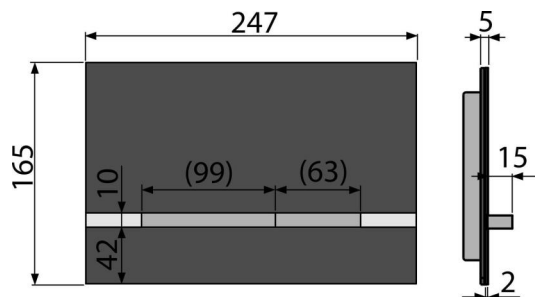

STRIPE-GL1204

Бутон за вградени тоалетни казанчета, стъкло-черно

Приложение

За структури за вграждане и скрити тоалетни казанчета

Характеристики

- Механично промиване с двойно действие
- Съвместим с всички структури за вграждане и казанчета за вграждане в масивни стени ALCA
- Материал: черно стъкло
- Механизмът е напълно интегриран в стената
- Устойчив на UV лъчи и външни влияния
- Бутона леко излиза над плочките
- Поддържа с общи препарати, използвани в домакинството за водопроводни инсталации и аксесоари за баня

Обхват на доставката

- Комплект адаптер за контролиране на изпразващия механизъм
- Бутон за структура
- Фиксираща рамка на бутона
- Скоба за резба 2 бр

Продуктов код, Логистична информация

Код	EAN	Тегло (брой опаковка палет)	Размери (брой опаковка)	Количество (опаковка палет)
STRIPE-GL1204	8595580546205	Стъкло-черно 1,41 14,11 415,0 кг	255x85x175 590x390x240 мм	10 280 бр