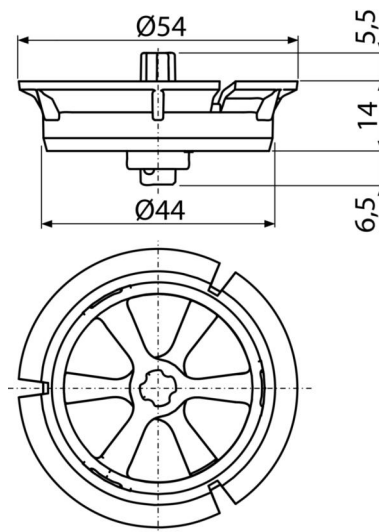

P115

Регулатор на дебит за вградени тоалетни казанчета

Приложение

За системи за вграждане ALCA (с изключение на Slim)
 За намаляване на потока вода при измиване на тоалетната
 За изпразвачи механизми A06, A06E, A02, A03, A05, A07, A2000

Характеристики

- Четири варианта за регулиране на дебита на вода с 5%, 15%, 25% или 35%
- Материал: полипропилен

Обхват на доставката

- Регулатор

Продуктов код, Логистична информация

Код	EAN	Тегло (брой опаковка палет)	Размери (брой опаковка)	Количество (опаковка палет)
P115	8595580550707	0,02 2,06 85,9 кг	100×30×80 590×390×240 мм	100 3200 бр