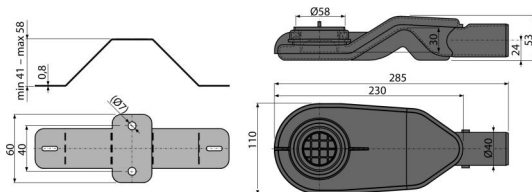

# APZ-S6

Много нисък сифон DN40 в комплект с регулируеми крака за линеен отводнител (

## Характеристики

- Материал: полипропилен, термично и химически устойчив, надлъжно заварен
- Механично почистващ сифон до тръбата за отпадни води
- Въртящ се сифон
- Височина на монтаж от 54 мм

## Продуктов код, Логистична информация

Код	EAN	Тегло (брой   опаковка   палет)	Размери (брой   опаковка)	Количество (опаковка   палет)
APZ-S6	8595580551599	6 мм 0,49   17,54   - кг	292x124x71   мм	36   - бр