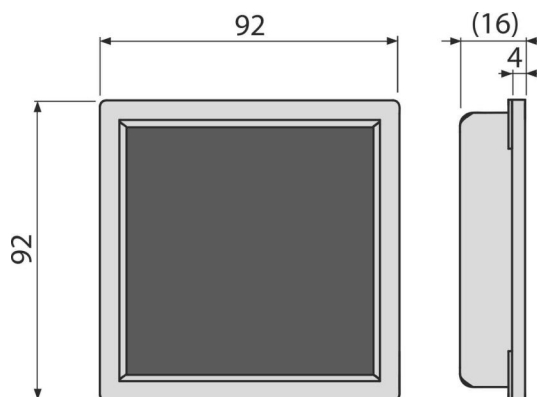

# MPV016

Решетка за неръждаем подов сифон 92×92 мм за вграждане на плочка

### Характеристики

- Вътрешната страна на този профил има специално покритие със грапава повърхност, за да улесни залепването на плочките с лепило
- Материал: неръждаема стомана AISI 304, DIN 1.4301