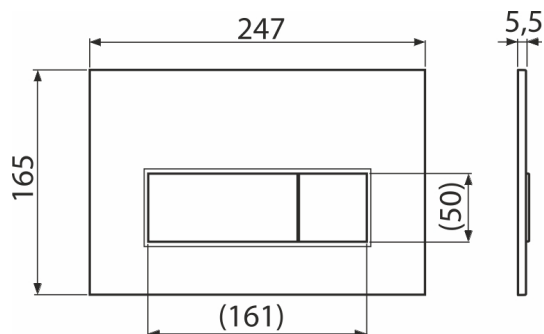

M572 THIN

Бутон за вградени тоалетни казанчета, хром-мат

Приложение

За структури за вграждане и скрити тоалетни казанчета

Характеристики

- Механично промиване с двойно действие
- Съвместим с всички структури за вграждане и казанчета за вграждане в масивни стени ALCA
- Материал: пластмаса
- Повърхностно покритие: хром-мат
- Бутона за измиване благодарение на своя профил се откроява само на 5,5 мм над плочките

Обхват на доставката

- Шаблон за правилна настройка на бутона
- Винтове за изпразващ механизъм 2 бр
- Бутон за структура
- Фиксираща рамка на бутона
- Скоба за резба 2 бр

Продуктов код, Логистична информация

Код	EAN	Тегло (брой опаковка палет)	Размери (брой опаковка)	Количество (опаковка палет)
M572	8595580558628	Хром-мат 0,31 7,81 238,7 кг	250×170×36 595×395×245 мм	25 700 бр

Гаранция

2/2 гаранция * Митнически код 39269097