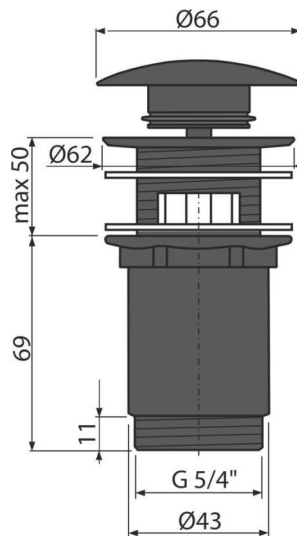

A392BLACK

Витло метално за сифон CLICK/CLACK 1 1/4" с преливник, голяма тапа черен-мат

Приложение

За мивка с преливник

Характеристики

- CLICK / CLACK с дълъг живот
- Материал: месинг с черно матово покритие
- Лесно почистване на сифона- благодарение на напълно подвижния изход за отпадни води
- Резба за връзка към сифон за умивалник 5/4 "

Обхват на доставката

- Ключ 5/4"
- Метален тапа с черно матово покритие
- Силиконово уплътнение 2 бр
- Дренажно тяло за душ кабина

Продуктов код, Логистична информация

Код	EAN	Тегло (брой опаковка палет)	Размери (брой опаковка)	Количество (опаковка палет)
A392BLACK	8595580558666	0,39 11,61 345,0 кг	150x75x75 390x300x240 мм	30 840 бр

Гаранция 2/3 гаранция * Митнически код 84818019 Норми EN 274

Технически спецификации

- Резба 5/4 "