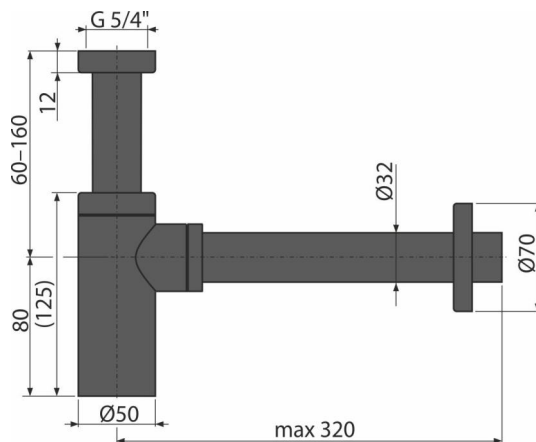

A400BLACK

Сифон за мивка DN32 DESIGN метал, черен-мат

Приложение

За мивка

Характеристики

- Цвят: черен-мат
- Материал: месинг с черно матово покритие
- Връзка към тръба за канализация Ø32 мм

Обхват на доставката

- Гайка за свързване на умивалник към канализация 5/4 "
- Метална розетка
- Сифонни тела и клапи

Продуктов код, Логистична информация

Код	EAN	Тегло (брой опаковка палет)	Размери (брой опаковка)	Количество (опаковка палет)
A400BLACK	8595580558673	0,90 10,84 323,4 кг	330x150x70 590x390x240 мм	12 336 бр