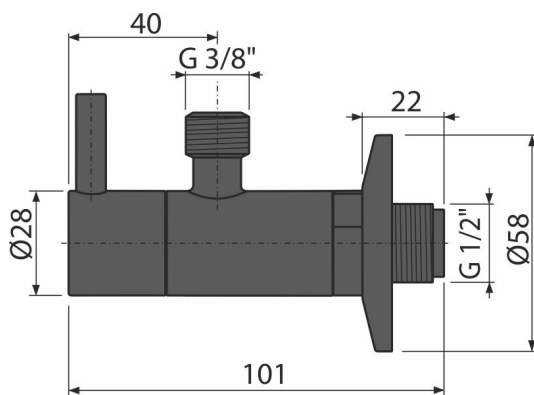

ARV001-BLACK

Кран ъглов с филтър 1/2"×3/8", черен-мат

**Приложение**

За монтаж върху мазилка

За свързване на монтиран на рамката кран

Характеристики

- Цвят: черен-мат
- Дизайн, съвместим със сифон за мивка A400
- Кръгъл дизайн
- Материал: метал с черно матово покритие
- Включва филтър за мръсотия

Обхват на доставката

- Метална розетка
- Механизъм

Продуктов код, Логистична информация

Код	EAN	Тегло (брой опаковка палет)	Размери (брой опаковка)	Количество (опаковка палет)
ARV001-BLACK	8595580558741	0,31 18,87 548,4 кг	150×45×65 390×240×300 мм	60 1680 бр

Гаранция **Митнически код**

2/3 гаранция * 84818019

Технически спецификации

- Съединител за маркуч G 3/8 "
- Резба G 1/2 "