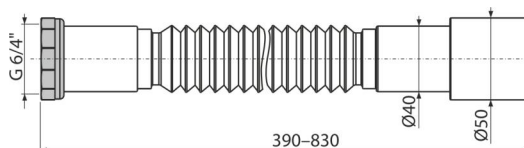

A780

Гъвкава връзка 1 1/2"×40/50 с метална гайка

Приложение

За свързване на отпадъчни системи с вътрешна канализация

Характеристики

- Материал: полипропилен
- Регулируема дължина от 390–830 мм
- Връзка Ø6 / 4 "x 40/50 мм

Обхват на доставката

- Държач за тръби Flexi
- Гъвкава връзка
- Метална гайка 6/4 "връзка
- Уплътнение

Продуктов код, Логистична информация

Код	EAN	Тегло (брой опаковка палет)	Размери (брой опаковка)	Количество (опаковка палет)
A780	8595580558901	0,15 11,06 196,9 кг	400×50×50 590×430×390 мм	75 1200 бр