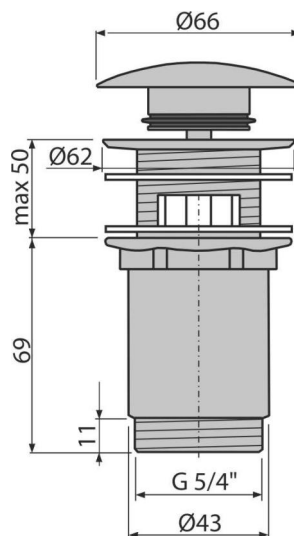

# A392C

Витло метално за сифон CLICK/CLACK 1 1/4" с преливник, голяма тапа

### Обхват на доставката

- Ключ 5/4"
- Хромирана метална тапа
- Силиконово уплътнение 2 бр
- Дренажно тяло за душ кабина

### Продуктов код, Логистична информация

Код	EAN	Тегло (брой   опаковка   палет)	Размери (брой   опаковка)	Количество (опаковка   палет)
A392C	8595580561543	0,41   12,36   366,0 кг	150x75x75   390x300x240 мм	30   840 бр

### Технически спецификации

- Резба 5/4 "