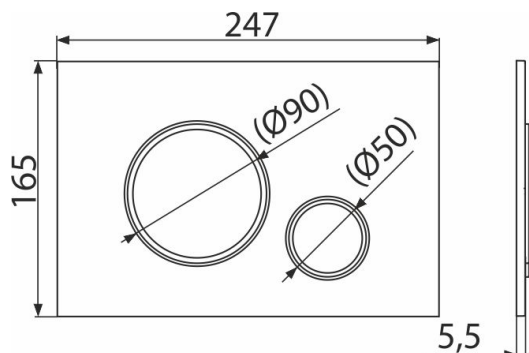

M770 THIN

Бутон за вградени тоалетни казанчета, бял-блясък/хром-блясък

Приложение

За структури за вграждане и скрити тоалетни казанчета

Характеристики

- Механично промиване с двойно действие
- Съвместим с всички структури за вграждане и казанчета за вграждане в масивни стени ALCA
- Материал: пластмаса
- Покритие: бяло
- Бутона за измиване благодарение на своя профил се откроява само на 5,5 мм над плочките

Обхват на доставката

- Шаблон за правилна настройка на бутона
- Винтове за изпразващ механизъм 2 бр
- Бутон за структура
- Фиксираща рамка на бутона
- Скоба за резба 2 бр

Продуктов код, Логистична информация

Код	EAN	Тегло (брой опаковка палет)	Размери (брой опаковка)	Количество (опаковка палет)
M770	8595580562618	0,36 9,08 274,2 кг	250×170×36 595×395×245 мм	25 700 бр

Гаранция Митнически код
2/2 гаранция * 39269097

Технически спецификации

- Работна сила < 20 N