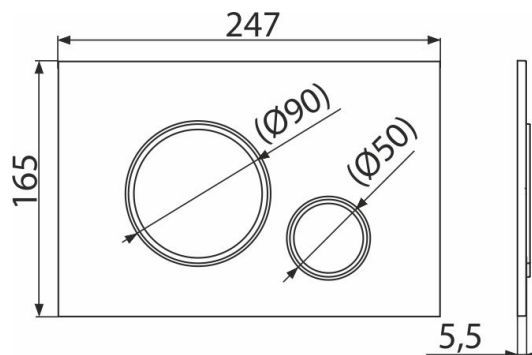

# M778 THIN

Бутон за вградени тоалетни казанчета, черен-мат/хром-полиран

## Продуктов код, Логистична информация

Код	EAN	Тегло (брой   опаковка   палет)	Размери (брой   опаковка)	Количество (опаковка   палет)
M778	8595580562656	Черен-мат/хром-полиран   269,2 кг	250x170x36   595x395x245 мм	25   700 бр