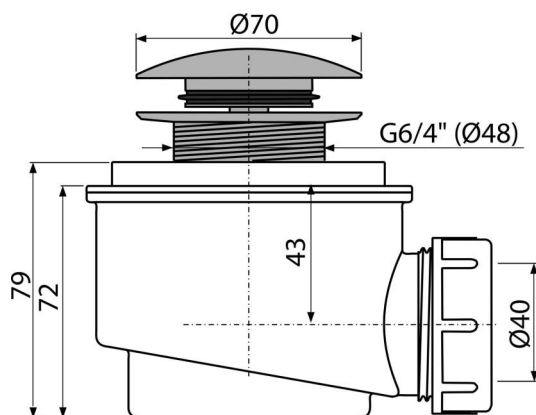

A465C-50

Сифон за поддушово корито CLICK/CLACK, метал

Приложение

За оттичане на водата от душовите корита
За душ корита с дренажен отвор Ø50 мм

Характеристики

- Материал: полипропилен, термично и химически устойчив, надлъжно заварен
- Отпадните води могат да бъдат свързани с коляно А52
- Самопочистващ се дизайн на сифона
- Височина 79 мм
- Лесно почистване CLICK / CLACK
- Затваряне на сифона чрез CLICK / CLACK

Обхват на доставката

- Ключ 6/4"
- Комплект за сглобяване
- Хромирана метална тапа и изход
- Сифонни тела и клапи

Продуктов код, Логистична информация

Код	EAN	Тегло (брой опаковка палет)	Размери (брой опаковка)	Количество (опаковка палет)
A465C-50	8595580567132	50 мм 0,47 14,01 412,3 кг	125×105×105 595×245×395 мм	30 840 бр