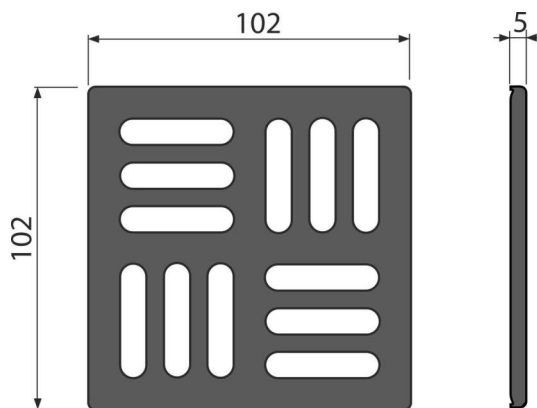

# MPV004-BLACK

Решетка 102×102 мм, неръждаема стомана, черен-мат

### Приложение

За подови сифони с размер на решетката 105 × 105 мм  
За вътрешна и външна употреба

### Характеристики

- Цвят: черен-мат
- Материал: неръждаема стомана AISI 304, DIN 1.4301, с черно матово покритие
- Решетка от неръждаема стомана 102 × 102 × 5 мм