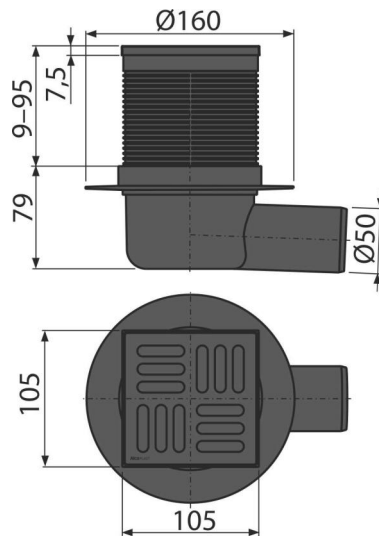

APV31BLACK

Сифон подов 105×105/50 мм със странично оттичане,
неръждаема решетка черен-мат, комбиниран затвор SMART

Приложение

За достъп до инвалидни колички
За отводняване на нивото на пода
За вътрешен монтаж, където не се очаква редовно да се използва канализацията (пералня, котелни помещения, мазета)

Характеристики

- Цвят: черен-мат
- Странична връзка към канализация Ø50 мм
- Изолационна яка за връзка с хидроизолацията на сградата
- Комбиниран хидрозатвор SMART
- Съвместимост с части за подови сифони, включително мокри, сухи и комбинирани уловители за миризми SMART
- Материал: неръждаема стомана AISI 304, DIN 1.4301
- Материал: полипропилен, устойчив на механични, химични и термични повреди
- Решетка от неръждаема стомана 102 × 102 × 5 мм
- Водният стълб и механичният капак ефективно предотвратяват проникването на миризми от канализацията
- Регулируема по височина гърло 9–95 мм

Обхват на доставката

- Дизайнерска решетка от неръждаема стомана
- Сифонно тяло 105×105 мм
- Комбиниран хидрозатвор SMART
- Комплект уплътнения
- Корпус на сифон Ø50 мм, страничен изход

Продуктов код, Логистична информация

Технически спецификации

- Обща монтажна височина 88-174 mm
- Диаметър на тръбата за отпадни води 50 mm
- Поток на входната мрежа 37 l/min
- Клас на натоварване K3 300 kg
- Затвор против миризми 30 mm