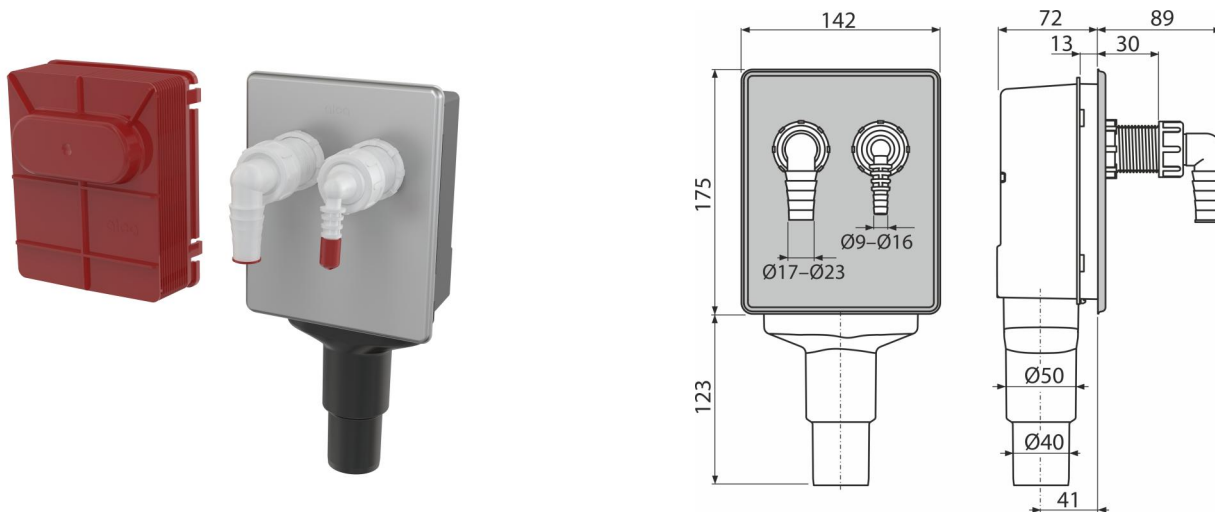

APS6

Ѕифон за вграждане в стена с възможност за свързване на два уреда с капак от неръждаема стомана, DN40 и DN50

Приложение

За монтаж под мазилка
За povezivanje dva uređaja

Характеристики

- Материал: полипропилен
- Връзка с НТ 40/50
- Сервизен достъп за лесно почистване

Обхват на доставката

- Коляно 17–23 мм - 1 бр., Коляно 8–16 мм 1 бр
- Капак от неръждаема стомана
- Строителство
- Сифонни тела и клапи

Продуктов код, Логистична информация

| Код | EAN | Тегло (брой опаковка палет) | Размери (брой опаковка) | Количество (опаковка палет) |
|------|---------------|------------------------------------|------------------------------|----------------------------------|
| APS6 | 8595580578473 | 0,78 14,11 245,7 кг | 300×165×150 580×380×420 мм | 18 288 бр |