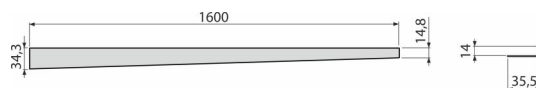

APZ904M/1600

Неръждаема лайсна за наклонени подове, дясна

Приложение

Наклонената лента помага да се покрие преходната зона, създадена по време на изграждането на наклонения душ и равната част на пода, дебелина на плочките 12 мм

Характеристики

- Материал: неръждаема стомана AISI 304, DIN 1.4301
- Възможност за скъсяване с ръчен трион
- Покритие

Обхват на доставката

- Лента

Продуктов код, Логистична информация

Код	EAN	Тегло (брой опаковка палет)	Размери (брой опаковка)	Количество (опаковка палет)
APZ904M/1600	8595580579296	0,75 0,75 - кг	1600x36x29,5 - мм	1 - бр

Гаранция Митнически код
2/5 гаранция * 73269098

Технически спецификации

- Височина на фланеца 14 mm