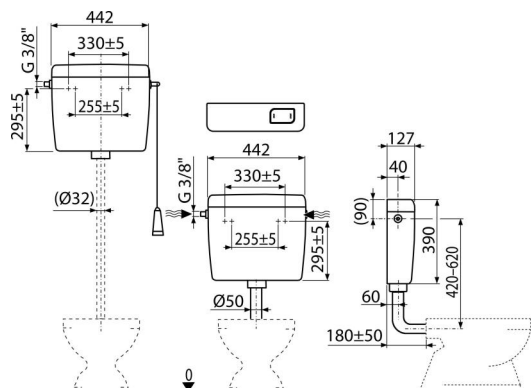

A94-3/8"

Тоалетно казанче със СТАРТ/СТОП функция, универсално

Приложение

За монтиране на високо, средно и ниско разположено

За монтаж върху мазилка

Характеристики

- Дизайнерското решение осигурява комфорт при изплакване дори за деца и хора с увреждания
- Материал ABS
- Казанчето е изолирано срещу конденс
- Обем 8 л с голямо разнообразие от настройки за обема на водата за промиване
- Водоснабдяване отляво / отдясно
- Промиване СТАРТ / СТОП
- Универсалните скоби със своето разстояние и форма съответстват на съществуващите резервоари
- Настройка за икономия на вода

Обхват на доставката

- Комплект за фиксиране: винт $\varnothing 5 \times 40$ - 2 бр., Дюбел $\varnothing 8$ - 2 бр
- Коляно $\varnothing 50 / 40$ мм за ниско монтирано казанче
- Резервоар:
- Пълнеж механизъм (3/8") и изпразващ механизъм
- Комплект за промиване за ниско ниво на казанче (бутон)
- Комплект за високо разположен казан (шнур, дръжка, лост)

Продуктов код, Логистична информация

Код	EAN	Тегло (брой опаковка палет)	Размери (брой опаковка)	Количество (опаковка палет)
A94-3/8"	8595580542962	2,87 2,87 186,2 кг	456x410x142 мм	1 58 бр

Гаранция	Митнически код	Норми
2/3 гаранция *	39229000	EN 14124, EN 14055

Технически спецификации

- Акустична група II <30 dB
- Препоръчително работно налягане 0,5-0,8 МРа
- Функционални изисквания клас I
- Работен обхват 0,05-0,8 МРа
- Когато е инсталирана на високо ниво казанче, системата STOP не функционира
- Промиване 6-8 l