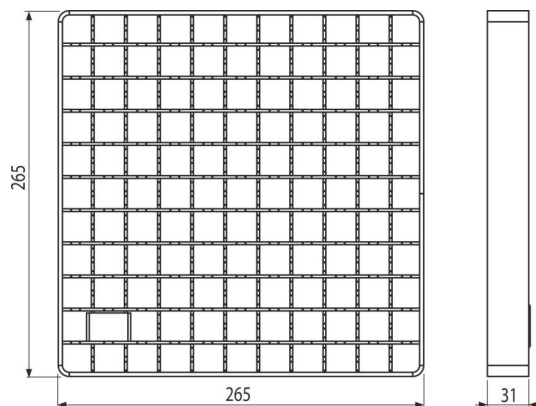

APR-R21-300-300

Решетка за индустриален сифон 300x300, неръждаема стомана AISI 304

Приложение

За индустриално оттичане APR1

Характеристики

- Покривна решетка от неръждаема стомана (закалена с ецване и пасивиране), този процес гарантира, че неръждаемата стомана дори след години запазва своите свойства и надеждна работа
- Материал на решетката: неръждаема стомана 2 мм, DIN 1.4301
- Размер на решетката 265 × 265 мм

Обхват на доставката

- Решетка

Продуктов код, Логистична информация

Код	EAN	Тегло (брой опаковка палет)	Размери (брой опаковка)	Количество (опаковка палет)
APR-R21-300-300	8595580574598	2,30 2,30 - кг	265x265x31 265x265x31 мм	1 - бр