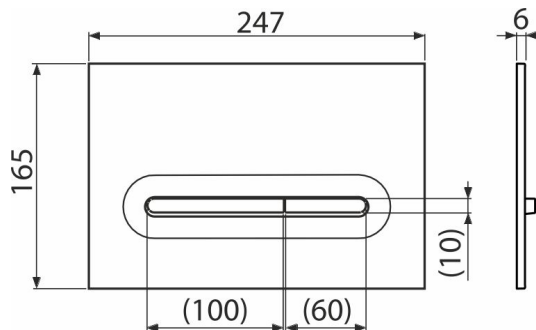

M1876-1

Бутон за вграждане тоалетни казанчета, бял-мат/хром-блясък

Приложение

За структури за вграждане и скрити тоалетни казанчета

Характеристики

- Механично промиване с двойно действие
- Съвместим с всички структури за вграждане и казанчета за вграждане в масивни стени ALCA
- Материал: пластмаса
- Бутона за измиване благодарение на своя профил се откроява само на 5,5 мм над плочките

Обхват на доставката

- Шаблон за правилна настройка на бутона
- Винтове за изпразващ механизъм 2 бр
- Бутон за структура
- Фиксираща рамка на бутона
- Скоба за резба 2 бр

Продуктов код, Логистична информация

Код	EAN	Тегло (брой опаковка палет)	Размери (брой опаковка)	Количество (опаковка палет)
M1876-1	8595580583781	Бял-мат/хром-блясък 9,52 286,6 кг	250x170x36 595x395x245 мм	25 700 бр

Гаранция **Митнически код**
2/2 гаранция * 39269097

Технически спецификации

- Работна сила < 20 N