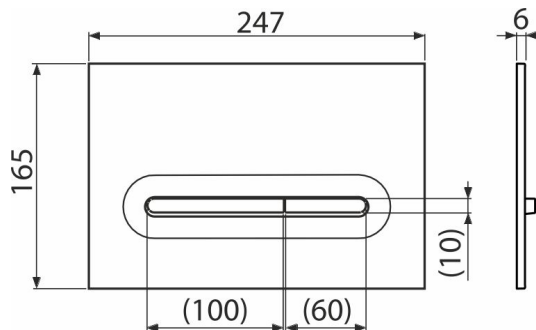

M1876

Бутон за вграждане тоалетни казанчета, бял-мат

Приложение

За структури за вграждане и скрити тоалетни казанчета

Характеристики

- Механично промиване с двойно действие
- Съвместим с всички структури за вграждане и казанчета за вграждане в масивни стени ALCA
- Материал: пластмаса
- Повърхностно покритие: бял мат
- Бутона за измиване благодарение на своя профил се откроява само на 5,5 мм над плочките

Обхват на доставката

- Шаблон за правилна настройка на бутона
- Винтове за изпразващ механизъм 2 бр
- Бутон за структура
- Фиксираща рамка на бутона
- Скоба за резба 2 бр

Продуктов код, Логистична информация

Код	EAN	Тегло (брой | опаковка | палет)	Размери (брой | опаковка)	Количество (опаковка | палет)
M1876	8595580583231	Бял-мат 0,38 | 9,52 | 286,6 кг	250×170×36 | 595×395×245 мм	25 | 700 бр

Гаранция

2/2 гаранция *

Митнически код

39269097

Технически спецификации

- Работна сила < 20 N