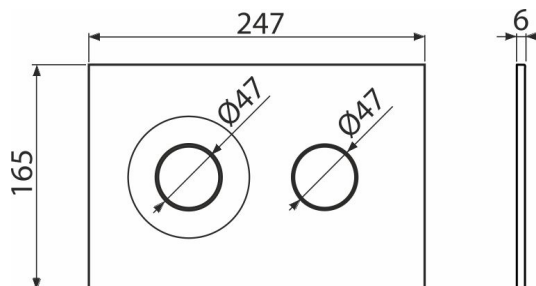

M1976-2

Бутон за вграждане тоалетни казанчета, бял-мат/хром-мат

Приложение

За структури за вграждане и скрити тоалетни казанчета

Характеристики

- Механично промиване с двойно действие
- Съвместим с всички структури за вграждане и казанчета за вграждане в масивни стени ALCA
- Материал: пластмаса
- Бутона за измиване благодарение на своя профил се откроява само на 5,5 мм над плочките

Обхват на доставката

- Шаблон за правилна настройка на бутона
- Винтове за изпразващ механизъм 2 бр
- Бутон за структура
- Фиксираща рамка на бутона
- Скоба за резба 2 бр

Продуктов код, Логистична информация

Код	EAN	Тегло (брой опаковка палет)	Размери (брой опаковка)	Количество (опаковка палет)
M1976-2	8595580583798	Бял-мат/хром-мат, 37 9,23 278,5 кг	250x170x36 595x395x245 мм	25 700 бр

Гаранция **Митнически код**
2/2 гаранция * 39269097

Технически спецификации

- Работна сила < 20 N